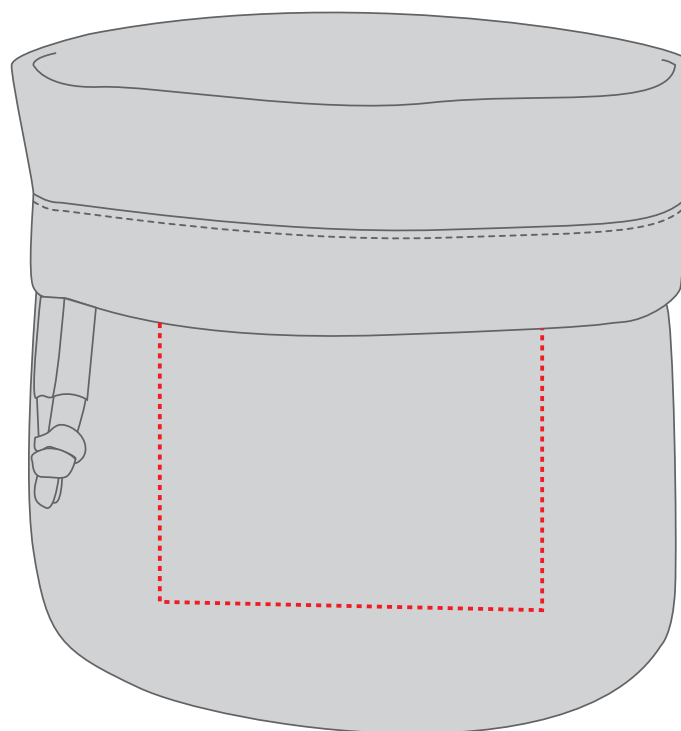

1815021 Beutel / bag ORGANIC

Fläche für Ihr Logo (B 11 cm x H 11 cm)
area for your logo (W 11 cm x H 11 cm)

Taschenmaß (BxHxT) / size of the bag (xH):

Ø 17 cm x 23 cm

Achtung!

Die Werbeflächen können variieren. In Ausnahmefällen sind auch größere Flächen möglich. Bitte sprechen Sie uns an!

further information for graphic designer:

fonts and graphics as vectors
minimum coat thickness: 1 mm

1815021 Beutel / bag ORGANIC

Fläche für Ihr Logo (B 11 cm x H 11 cm)
area for your logo (W 11 cm x H 11 cm)

Taschenmaß (BxHxT) / size of the bag (xH):

Ø 17 cm x 23 cm

Achtung!

Die Werbeflächen können variieren. In Ausnahmefällen sind auch größere Flächen möglich. Bitte sprechen Sie uns an!

Attention!

The decoration area may differ in exceptional case larger areas can be realized. Please get in contact with us!