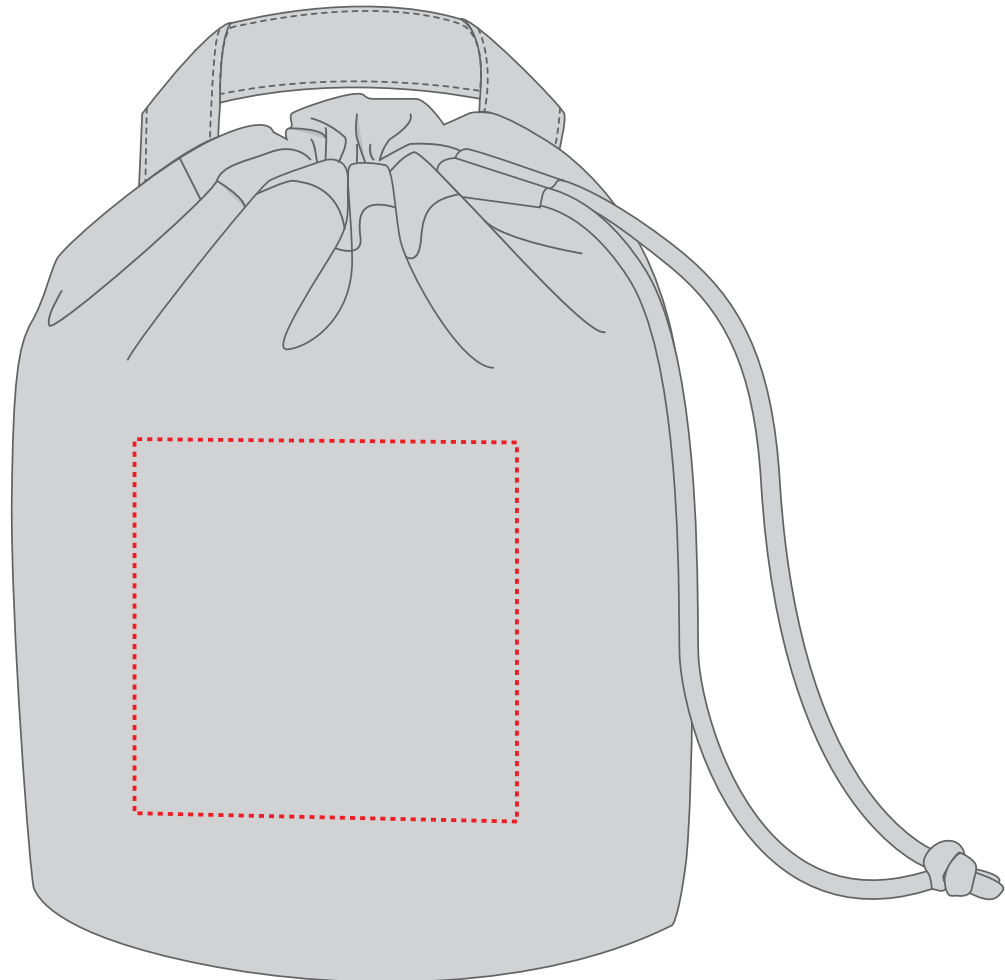

1815021 Beutel / bag ORGANIC

Fläche für Ihr Logo (B 11 cm x H 11 cm)
area for your logo (W 11 cm x H 11 cm)

Taschenmaß (BxHxT) / size of the bag (xH):

Ø 17 cm x 23 cm

Achtung!

Die Werbeflächen können variieren. In Ausnahmefällen sind auch größere Flächen möglich. Bitte sprechen Sie uns an!

Taschenmaß (BxHxT) / size of the bag (xH):

Ø 17 cm x 23 cm

Achtung!

Die Werbeflächen können variieren. In Ausnahmefällen sind auch größere Flächen möglich. Bitte sprechen Sie uns an!

Attention!

The decoration area may differ in exceptional case larger areas can be realized. Please get in contact with us!